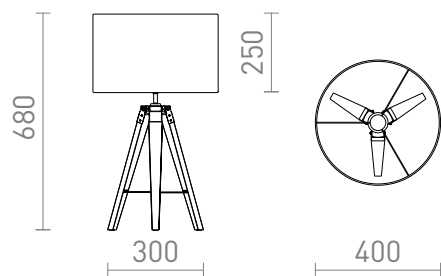

## ALVIS/RON DA TAVOLO

Lampada da tavolo con paralume in tessuto ed un'elegante base in bambù. Adatta per sorgenti luminose a LED con filettatura E27.

PVC EUR IVA inclusa

R14042

ALVIS/RON 40 da tavolo policotone  
bianco/bambù 230V LED E27 11W

188,00

 3D model

180

1,83

 manual

G13026