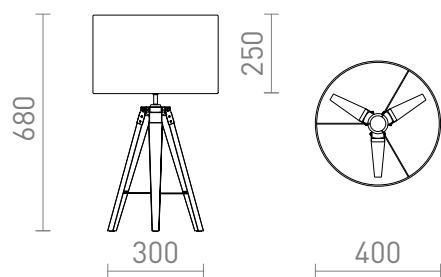

## ALVIS/RON STOLNA

Stolna lampa s tekstilnim sjenilom i elegantnim postoljem od bambusa. Prikladno za LED izvore svjetla s navojem E27.

Preporučena cena EUR s PDV-OM

R14042	ALVIS/RON 40 stolna bijeli polikoton/bambus 230V LED E27 11W	188,00
--------	---	--------

 3D model

180

1,83

 manual

G13026