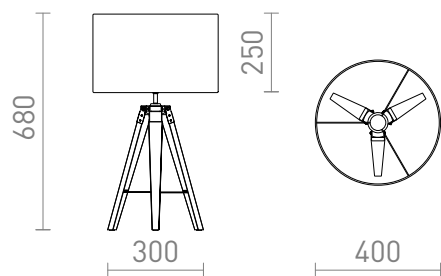

3D model

manual

G13026