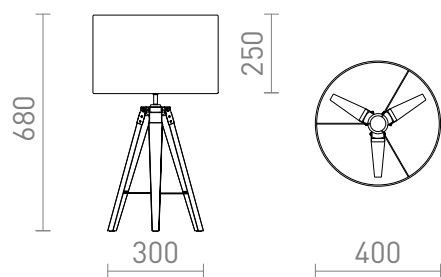

3D model

180

1,83

PDF manual

G13026