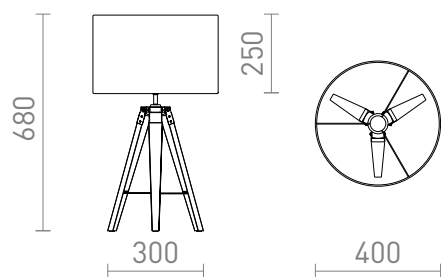

NEW

ALVIS/RON MESA

Lámpara de mesa con pantalla de tela y una elegante base de bambú. Apta para fuentes de luz LED E27.

Precio recomendado EUR con IVA

R14042	ALVIS/RON 40 de mesa polialgodón blanco/bambú 230V LED E27 11W	188,00
--------	----------------------------------------------------------------	--------