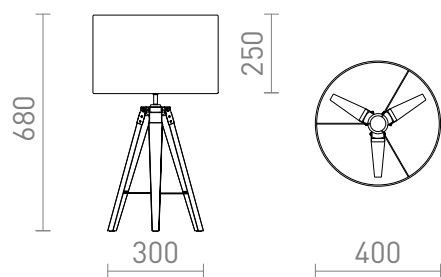

NEW

ALVIS/RON BORD

Bordlampe med stofskærm og en elegant bambusfod. Velegnet til LED E27 lyskilder.

RP DKK inkl. MOMS

R14042

ALVIS/RON 40 bordlampe Polycotton
hvid/bambus 230V LED E27 11W

1 400,-

 3D model

180

1,83

 manual

G13026