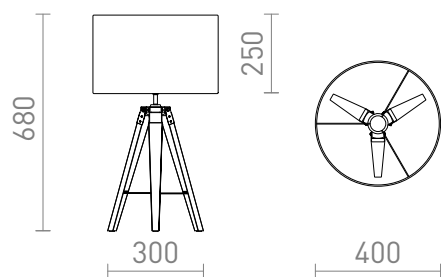

NEW

ALVIS/RON TISCHLEUCHE

Tischleuchte mit Textilschirm und elegantem Bambussockel. Geeignet für LED-Leuchtmittel mit E27-Gewinde.

EV EUR inkl. MwSt

R14042	ALVIS/RON 40 Tischleuchte Polycotton weiß/Bambus 230V LED E27 11W	188,00
--------	--	--------