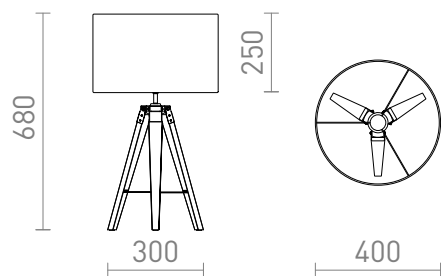

NEW

ALVIS/RON STOLNI

Stolní lampa s textilním stínidlem a elegantním bambusovým podstavcem. Vhodné pro LED světelné zdroje se závitěm E27.

MOC CZK vč DPH

R14042	ALVIS/RON 40 stolní Polycotton bílá/bambus 230V LED E27 11W	4 600,-
--------	--	---------

 3D model

180

1,83

 manual

G13026