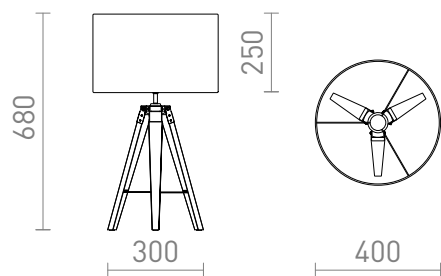

NEW

ALVIS/RON НАСТОЛНА

Настолна лампа с текстилен абажур и елегантна бамбукова основа. Подходяща за светодиодни източници на светлина с резба E27.

цена на дребно BGN с ДДС

R14042

ALVIS/RON 40 настолна Polycotton
бяло/бамбук 230V LED E27 11W

380,-

 3D model

180

1,83

 manual

G13026