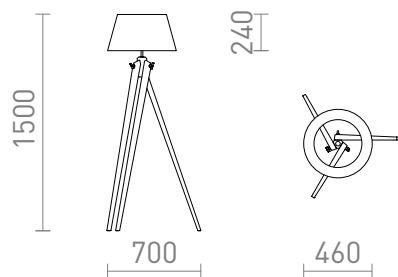

NEW

AMBITUS STOJANOVA

Stojanová lampa s textilným tienidlom a elegantným bambusovým podstavcom. Vhodné pre LED svetelné zdroje so závitom E27.

MOC EUR vr DPH

R14043	AMBITUS 46 stojanová krémová biela bambus 230V LED E27 11W	380,00
--------	---	--------