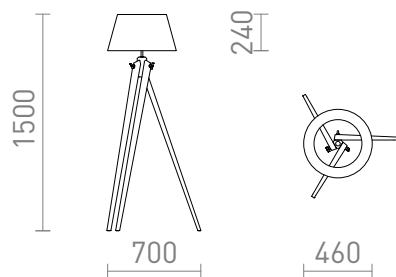

NEW

AMBITUS STAANDE LAMP

Namizna svetilka s senčnikom iz blaga in elegantnim podnožjem iz bambusa. Primerno za svetlobne vire LED E27.

Preporučena cena EUR s PDV-OM

R14043	AMBITUS 46 talna kremna bela bambus 230V LED E27 11W	380,00
--------	---	--------