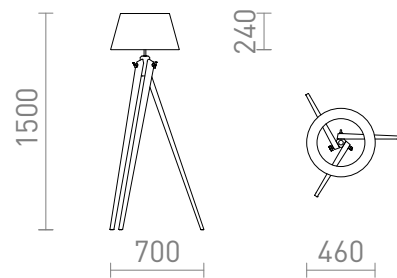

NEW

PODEA AMBITUS

Lampă de podea cu abajur din material textil și o bază elegantă din bambus. Potrivit pentru surse de lumină LED E27.

preț recomandat cu amănuntul RON cu TVA inclus

R14043

**AMBITUS 46 de podea crem alb bambus 230V
LED E27 11W**

1 800,-

3D model

manual

G13461