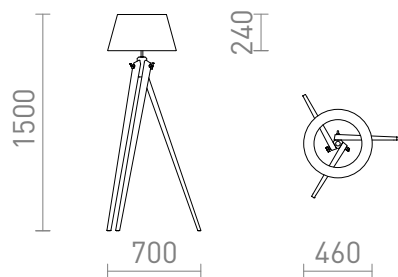

NEW

AMBITUS DE PE

Um candeeiro de pé com um abajur em tecido e uma elegante base em bambu. Adequado para fontes de luz LED E27.

Preço recomendado EUR incluindo IVA

R14043	AMBITUS 46 de pé branco creme bambu 230V LED E27 11W	380,00
--------	---	--------