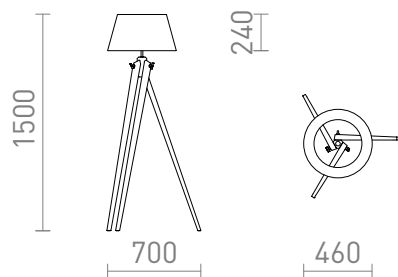

# AMBITUS LAMPA STOJĄCA

Lampa podłogowa z tekstylnym abażurem i elegancką bambusową podstawą. Przystosowana do źródeł światła LED z gwintem E27.

Polecona cena PLN brutto

R14043	AMBITUS 46 podłogowa kremowo - biała bambus 230V LED E27 11W	1 600,-
--------	---	---------