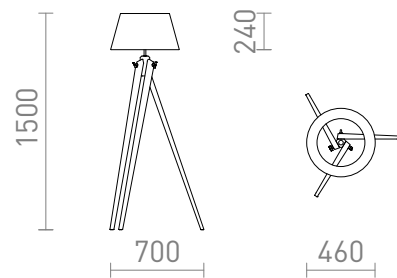

3D model

manual

G13461