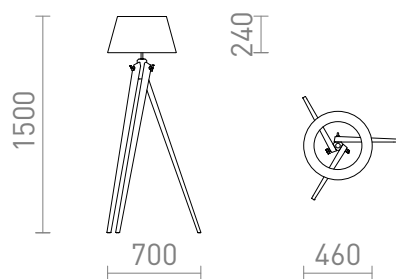

NEW

AMBITUS PODNA

Podna lampa s tekstilnim sjenilom i elegantnim postoljem od bambusa. Prikladno za LED izvore svjetla s navojem E27.

Preporučena cena EUR s PDV-OM

R14043	AMBITUS 46 podna kremasto bijela bambus 230V LED E27 11W	380,00
--------	---	--------