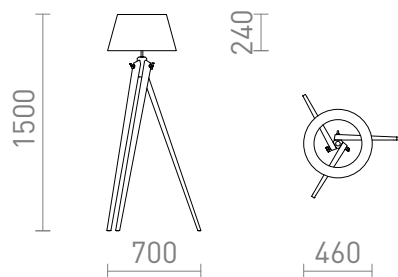

NEW

AMBITUS PIE

Lámpara de pie con pantalla de tela y una elegante base de bambú. Apta para fuentes de luz LED E27.

Precio recomendado EUR con IVA

R14043	AMBITUS 46 en pie blanco crema bambú 230V LED E27 11W	380,00
--------	--	--------