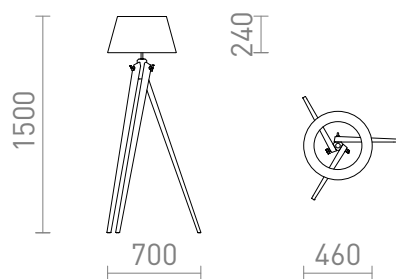

NEW

AMBITUS GULV

Gulvlampe med stofskærm og en elegant bambusfod. Velegnet til LED E27 lyskilder.

RP DKK inkl. MOMS

R14043

AMBITUS 46 gulv cremehvid bambus 230V LED
E27 11W

2 750,-

3D model