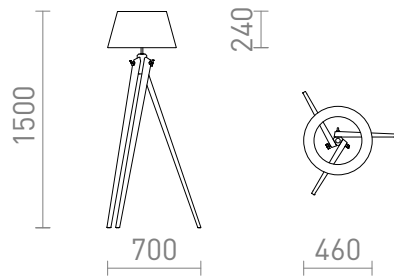

3D model

PDF manual

G13461