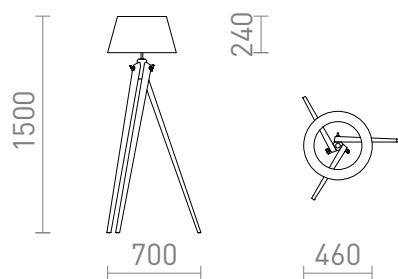

NEW

AMBITUS STOJANOVY

Stojanová lampa s textilním stínidlem a elegantním bambusovým podstavcem. Vhodné pro LED světelné zdroje se závitěm E27.

MOC CZK vč DPH

R14043	AMBITUS 46 stojanová krémově bílá bambus 230V LED E27 11W	8 800,-
--------	--	---------