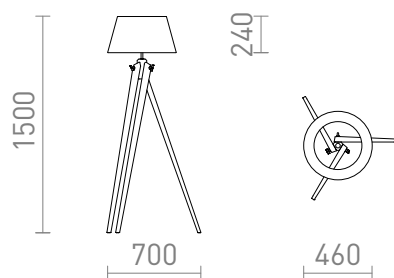

NEW

AMBITUS ПОДОВА

Стояща лампа с текстилен абажур и елегантна бамбукова основа. Подходяща за светодиодни източници на светлина с резба E27.

цена на дребно BGN с ДДС

R14043	AMBITUS 46 подова бял крем бамбук 230V LED E27 11W	720,-
--------	---	-------