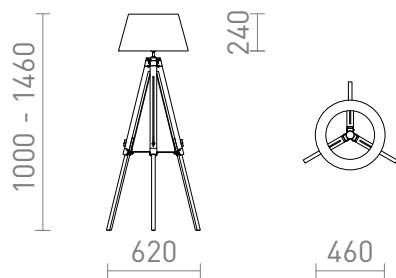

3D model

PDF manual

G13461