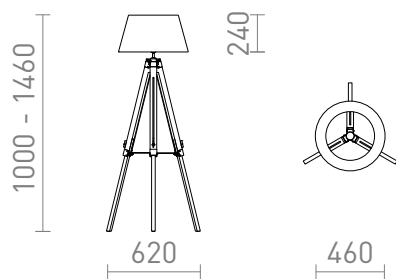

NEW

ALVIS/AMBITUS STAANDE LAMP

Namizna svetilka s senčnikom iz blaga in elegantnim podnožjem iz bambusa. Primerno za svetlobne vire LED E27.

Preporučena cena EUR s PDV-OM

R14044	ALVIS/AMBITUS 46 talna kremna bela bambus 230V LED E27 11W	320,00
--------	---	--------