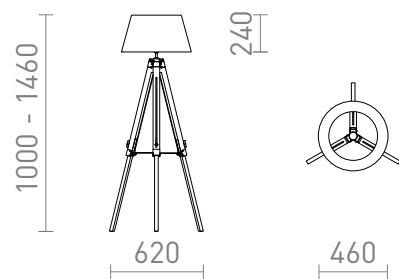

NEW

ALVIS/AMBITUS GOLV

Golvampa med en textilskärm på en elegant bas av bambu. Lämplig för LED-ljuskällor med E27-fattning.

RP SEK inkl. MOMS

R14044	ALVIS/AMBITUS 46 golv krämvit bambu 230V LED E27 11W	3 600,-
--------	---	---------