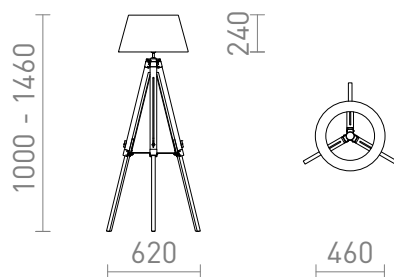

NEW

PODEA ALVIS/AMBITUS

Lampă de podea cu abajur din material textil și o bază elegantă din bambus. Potrivit pentru surse de lumină LED E27.

preț recomandat cu amănuntul RON cu TVA inclus

R14044

ALVIS/AMBITUS 46 de podea crem alb bambus
230V LED E27 11W

1 550,-

 3D model

 manual

G13461