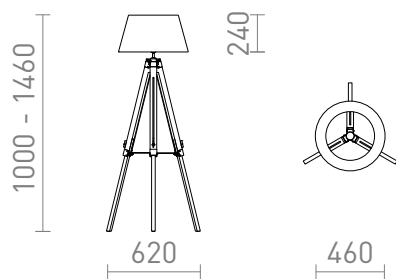

## ALVIS/AMBITUS DE PE

Um candeeiro de pé com um abajur em tecido e uma base em bambu regulável em altura. Adequado para fontes de luz LED E27.

Preço recomendado EUR incluindo IVA

R14044	ALVIS/AMBITUS 46 de pé branco creme bambu 230V LED E27 11W	320,00
--------	---	--------