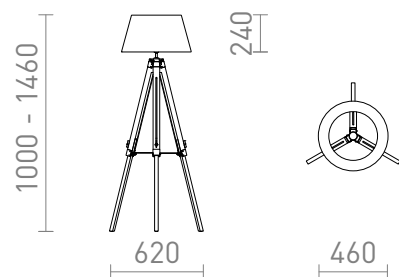

NEW

ALVIS/AMBITUS LAMPA STOJĄCA

Lampa podłogowa z tekstylnym abażurem. Stojak bambusowy z regulacją wysokości. Przystosowana do źródeł światła LED z gwintem E27.

Polecona cena PLN brutto

R14044

ALVIS/AMBITUS 46 podłogowa kremowo - biała
bambus 230V LED E27 11W

1 350,-

 3D model

 manual

G13461