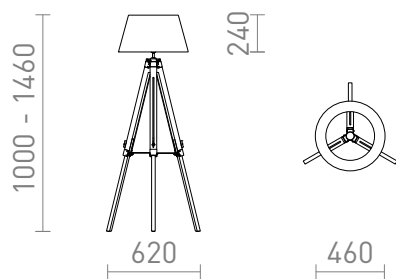

3D model

manual

G13461