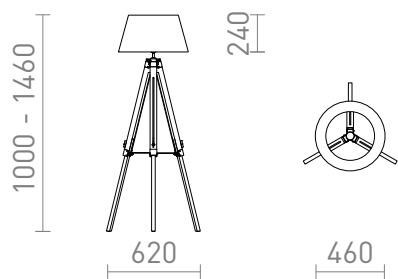

NEW

ALVIS/AMBITUS ALLOLAMPA

Állólámpa textilből készült ernyővel és magasságban állítható bambusz talppal. Alkalmos LED E27 fényforrásokhoz.

ajánlott kiskereskedelmi ár HUF áfával

R14044

ALVIS/AMBITUS 46 állólámpa krémfehér
bambusz 230V LED E27 11W

116 900,-

 3D model

 manual

G13461