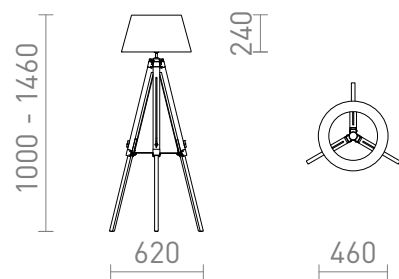

3D model

manual

G13461