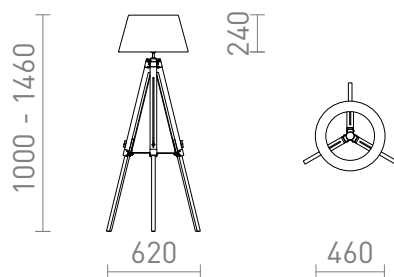

3D model

manual

G13461