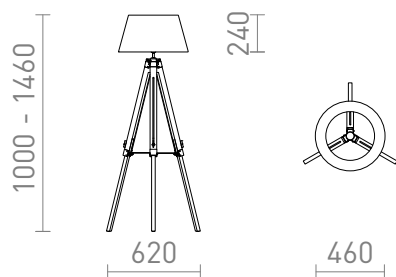

NEW

ALVIS/AMBITUS GULV

Gulvlampe med stofskærm og en justerbar bambusfod. Velegnet til LED E27 lyskilder.

RP DKK inkl. MOMS

R14044

ALVIS/AMBITUS 46 gulv cremehvid bambus
230V LED E27 11W

2 300,-

 3D model