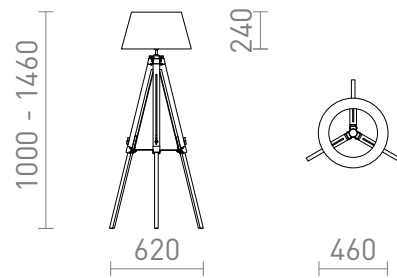

3D model

manual

G13461