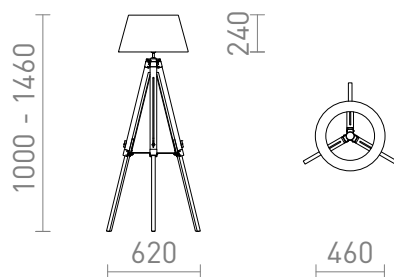

7 500,-

 3D model

 manual

G13461