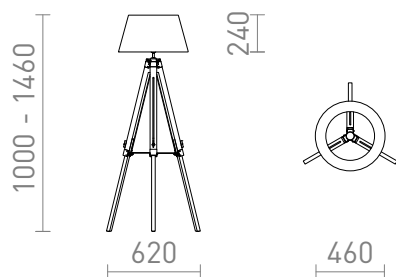

3D model

manual

G13461