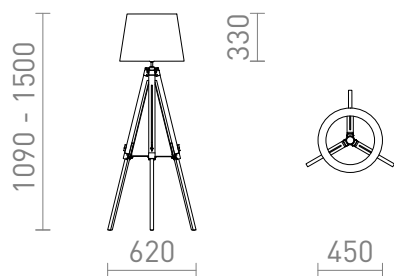

3D model

PDF manual

G13461