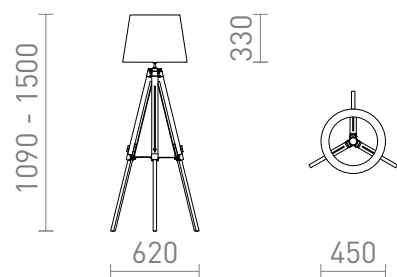

NEW

ALVIS/ILUSION

Stoječa svetilka s senčnikom iz kromirane folije. Ima po različici nastavljivo podlago iz bambusa. Primerno za svetlobne vire LED E27.

Preporučena cena EUR s PDV-OM

R14045	ALVIS/ILUSION talna kromirana folija/bambus 230V LED E27 11W	320,00
--------	---	--------