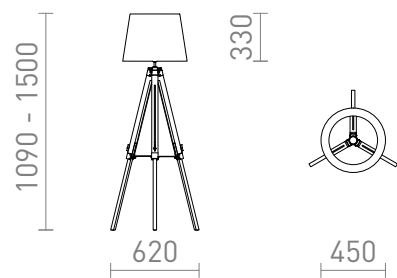

NEW

ALVIS/ILUSION

En golvlampa med en skärm av kromfolie. Har en höjdbar bas av bambu. Lämplig för LED-ljuskällor med E27-fattning.

RP SEK inkl. MOMS

R14045	ALVIS/ILUSION golv kromfolie/bambu 230V LED E27 11W	3 600,-
--------	--	---------