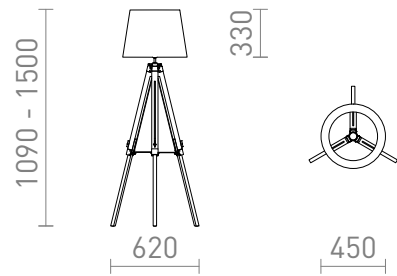

NEW

ALVIS/ILUSION

Lampă de podea cu abajur din material textil și o bază elegantă din bambus. Potrivit pentru surse de lumină LED E27.

preț recomandat cu amănuntul RON cu TVA inclus

R14045

ALVIS/ILUSION de podea folie de crom/bambus
230V LED E27 11W

1 550,-

3D model

manual

G13461