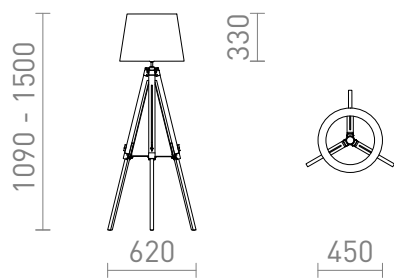

NEW

Um candeeiro de pé com um abajur feito de folha de cromo. Tem uma base em bambu regulável em altura. Adequado para fontes de luz LED E27.

Preço recomendado EUR incluindo IVA

R14045	ALVIS/ILUSION de pé folha de cromo/bambu 230V LED E27 11W	320,00
--------	--	--------