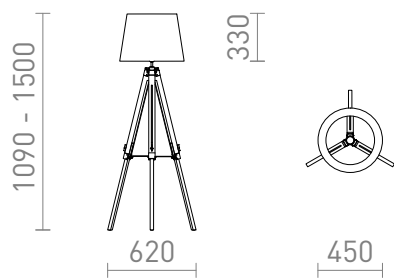

NEW

Lampa podłogowa z abażurem z chromowanej folii. Stojak bambusowy z regulacją wysokości. Przystosowana do źródeł światła LED z gwintem E27.

Polecona cena PLN brutto

R14045

ALVIS/ILUSION podłogowa folia
chromowana/bambus 230V LED E27 11W

1 350,-

3D model

350

PDF manual

3,14

G13461