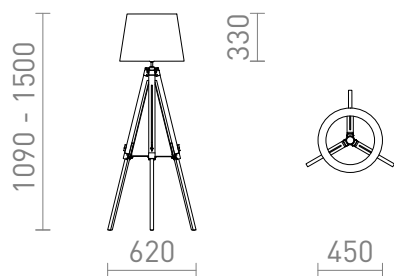

NEW

ALVIS/ILUSION

Lampada da terra con paralume in lamina cromata. La base in bambù ad altezza regolabile. Adatta per sorgenti luminose a LED con filettatura E27.

PVC EUR IVA inclusa

R14045	ALVIS/ILUSION da terra pellicola cromata/bambù 230V LED E27 11W	320,00
--------	--	--------