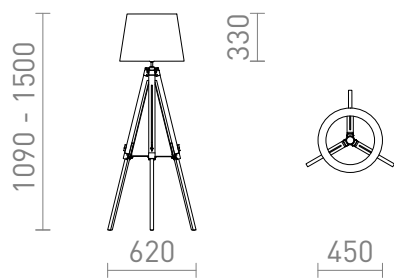

3D model

PDF manual

G13461