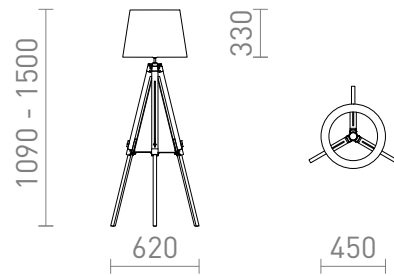

3D model

PDF manual

G13461