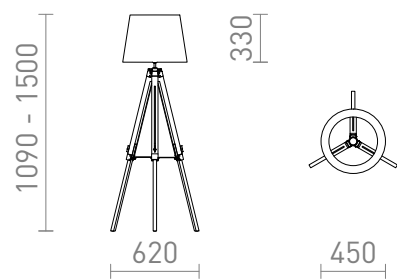

# ALVIS/ILUSION

Lámpara de pie con pantalla fabricada en lámina de cromo. Tiene una base de bambú y es de altura regulable.  
Apta para fuentes de luz LED E27.

Precio recomendado EUR con IVA

R14045	ALVIS/ILUSION en pie hoja de cromo/bambú 230V LED E27 11W	320,00
--------	--	--------