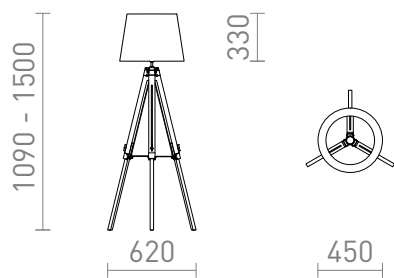

NEW

ALVIS/ILUSION

Gulvlampe med skærm lavet af kromfolie. Har en justerbar bambusfod. Velegnet til LED E27 lyskilder.

RP DKK inkl. MOMS

R14045

ALVIS/ILUSION gulv kromfolie/bambus 230V
LED E27 11W

2 300,-

3D model