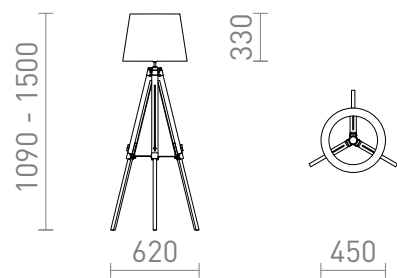

NEW

ALVIS/ILUSION

Standleuchte mit Schirm aus Chromfolie. Höhenverstellbarer Bambusständer. Geeignet für LED-Leuchtmittel mit E27-Gewinde.

EV EUR inkl. MwSt

R14045	ALVIS/ILUSION Standleuchte Chromfolie/Bambus 230V LED E27 11W	320,00
--------	--	--------