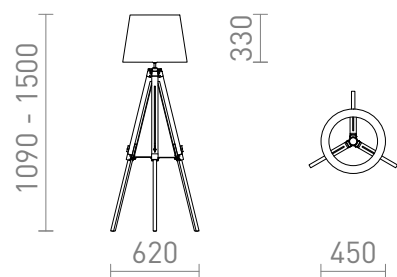

NEW

ALVIS/ILUSION

Стояща лампа с абажур от хромирано фолио. Бамбукова основа с регулируема височина. Подходяща за светодиодни източници на светлина с резба E27.

цена на дребно BGN с ДДС

R14045

ALVIS/ILUSION подова хромирано
фолио/бамбук 230V LED E27 11W

620,-

3D model

manual

G13461