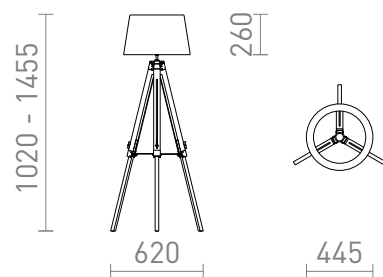

NEW

ALVIS/RIDICK

Stojanová lampa s tienidlom z lesklej čiernej fólie so zlatou vnútornou stranou. Výškovo nastaviteľný bambusový podstavec. Vhodné pre LED svetelné zdroje so závitom E27.

MOC EUR vr DPH

R14046	ALVIS/RIDICK stojanová lesklá čierna zlatá fólia/bambus 230V LED E27 11W	278,00
--------	--	--------

 3D model

350

 manual

4,02

G13461