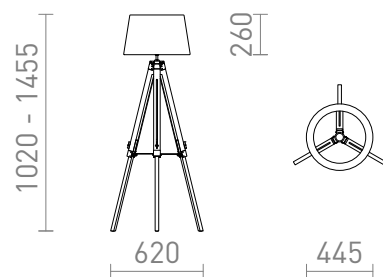

3D model

350

manual

4,02

G13461